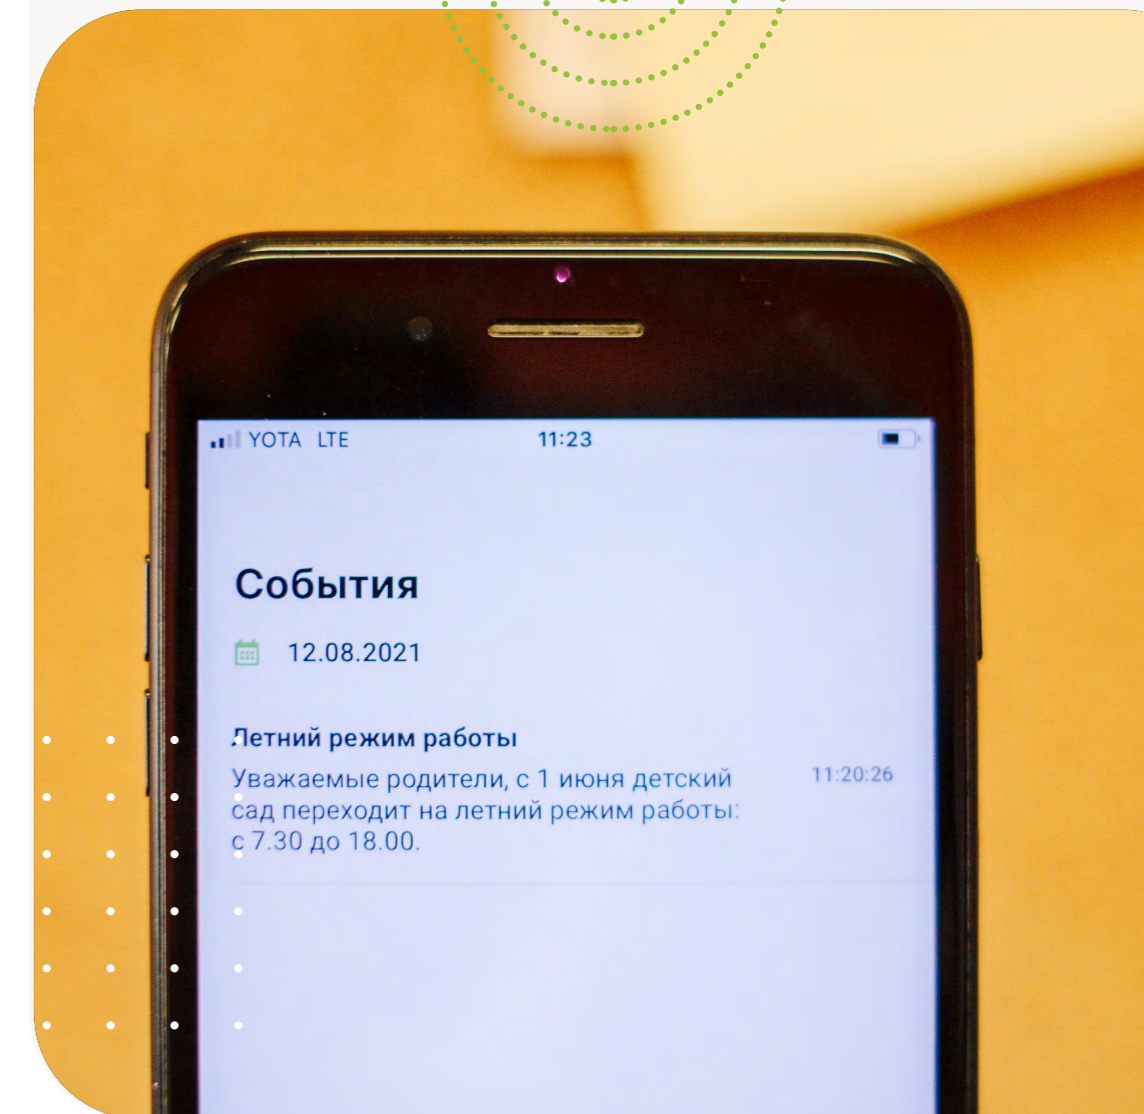

изменение режима
работы

организация питания

мероприятия

дополнительные
занятия